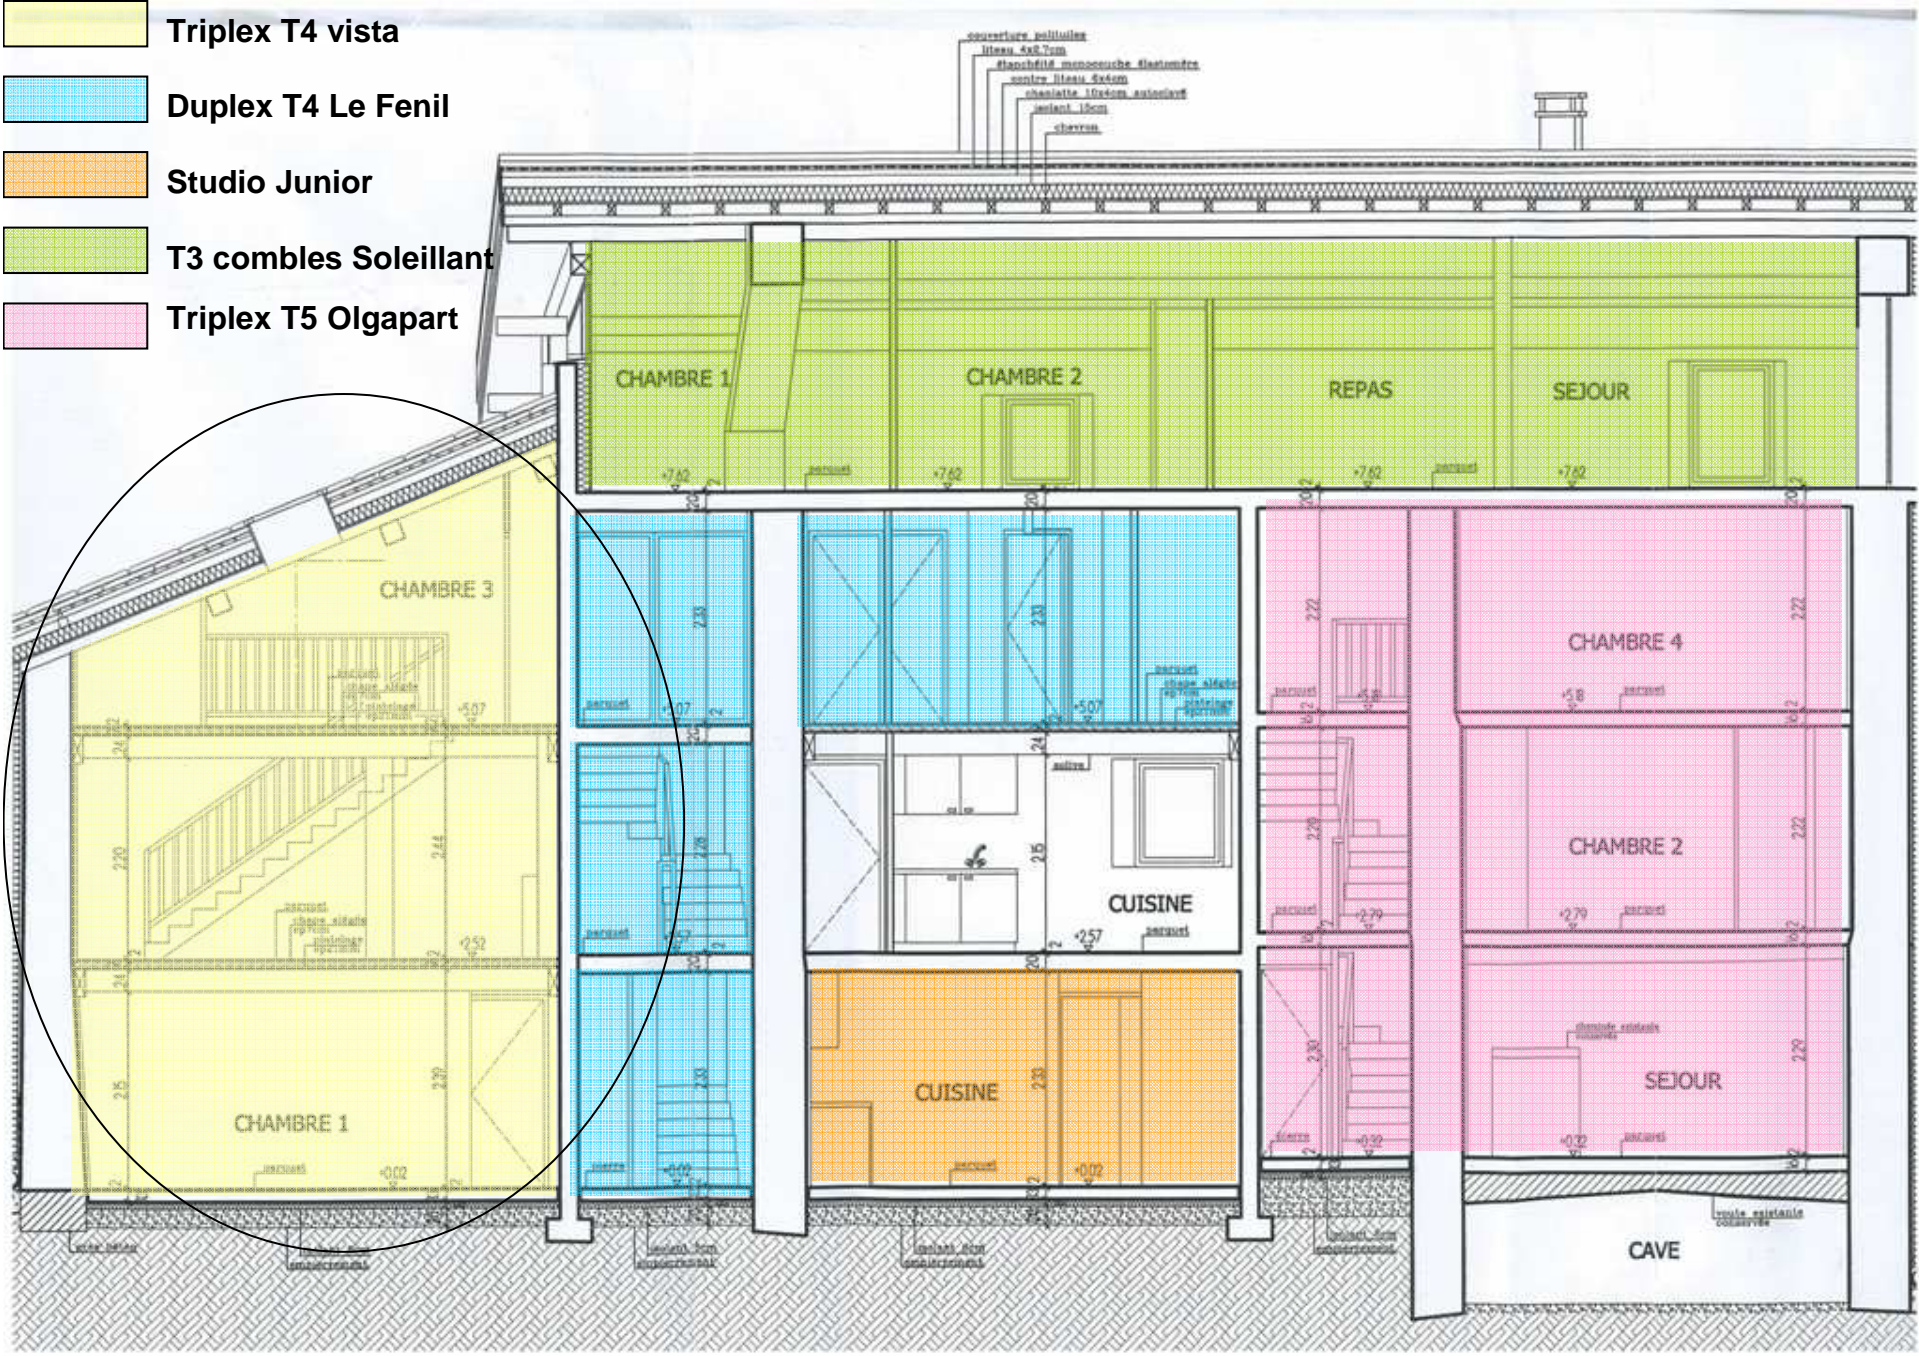

Velux chambres
du 2^{ème} étage

Fenêtres séjour

Entrée indépendante

Fenêtres chambre 1 et 2
(rez de neige)

« Vista » maison de village sur 3 niveaux, 98 m2

Triplex T4 vista

Duplex T4 Le Fenil

Studio Junior

T3 combles Soleillant

Triplex T5 Olgapart

(niveau rez-de-neige)

(niveau N+1)

(niveau N+2)

FACADE NORD-OUEST