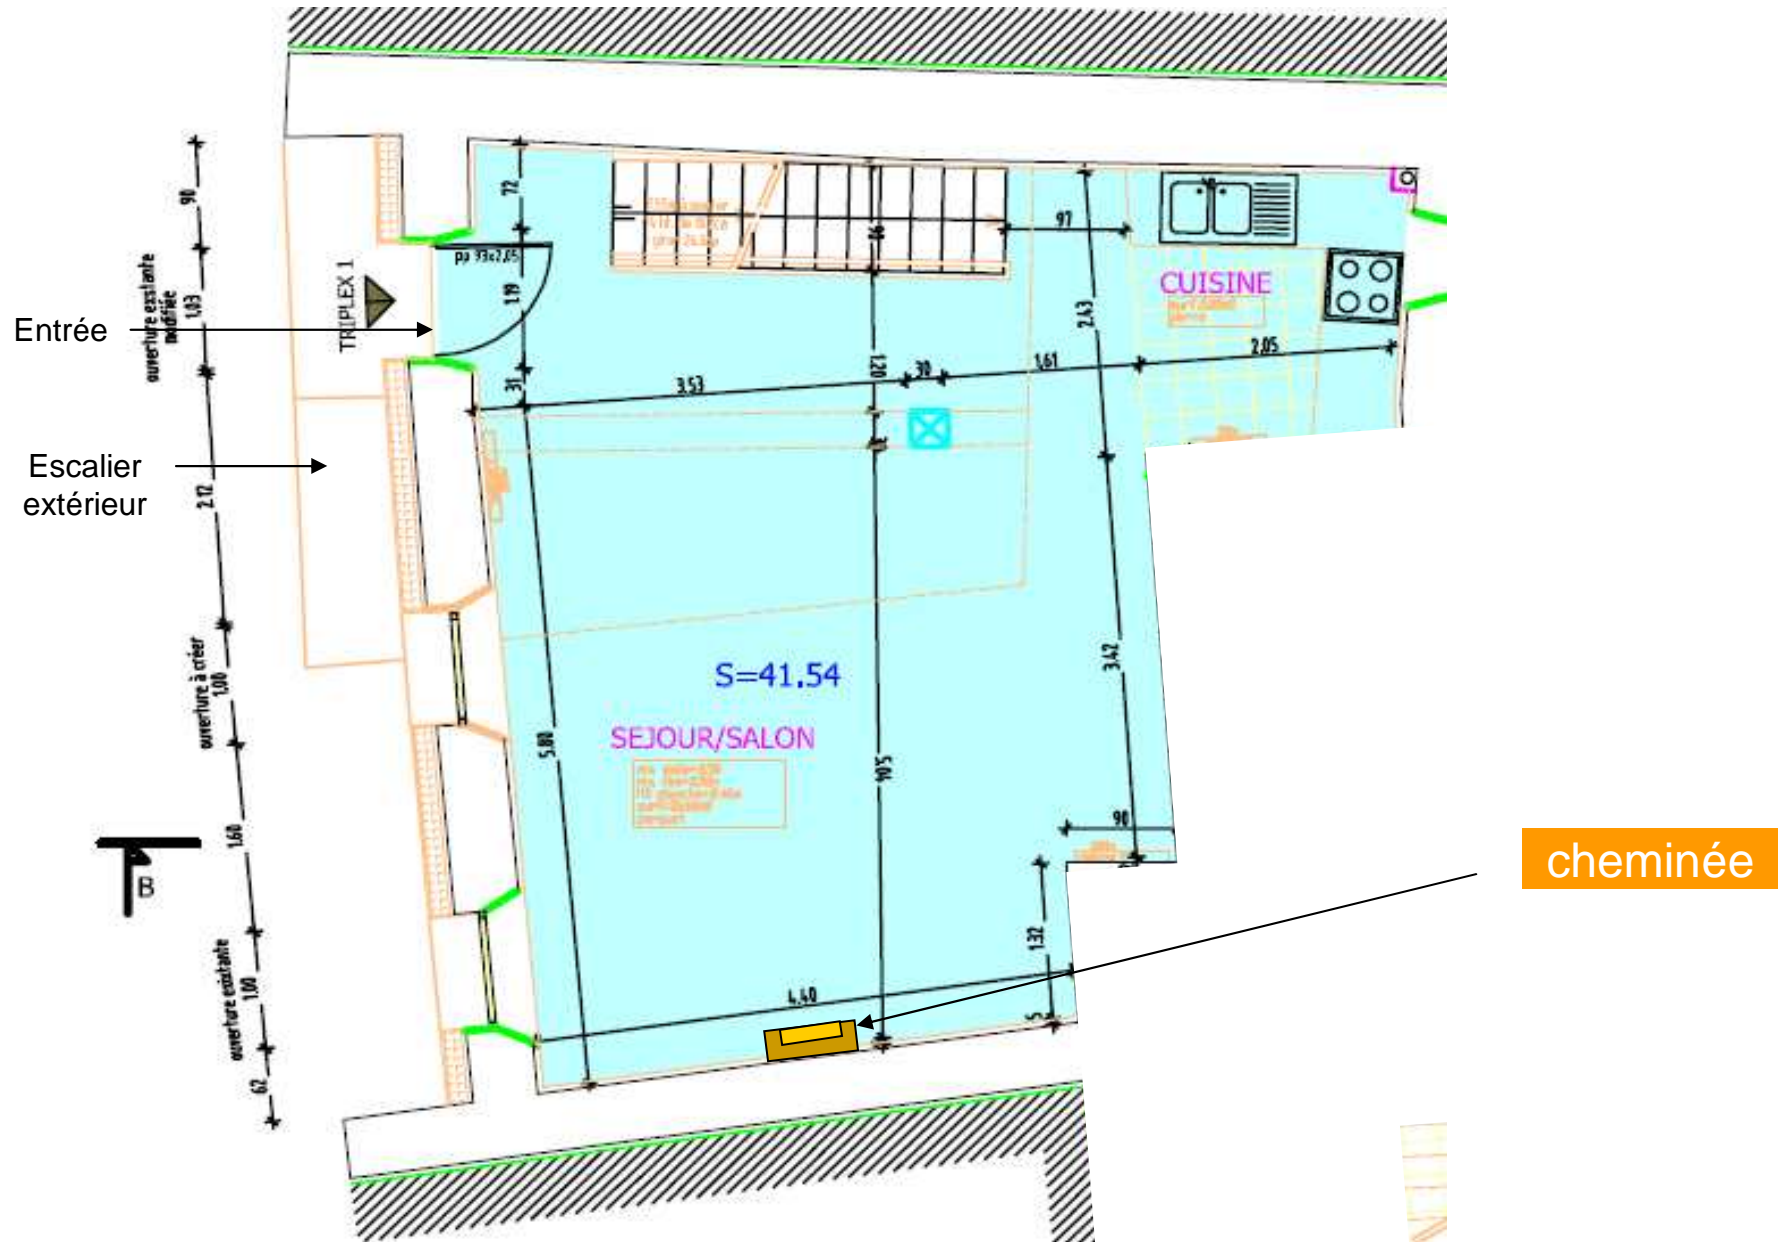

Velux chambres
du 2^{ème} étage

Fenêtres séjour

Entrée indépendante

Fenêtres chambre 1 et 2
(rez de neige)

« Vista » maison de village sur 3 niveaux, 98 m2

Triplex T4 vista

Duplex T4 Le Fenil

Studio Junior

T3 combles Soleillant

Triplex T5 Olgapart

(niveau rez-de-neige)

(niveau N+1)

(niveau N+2)

FACADE NORD-OUEST