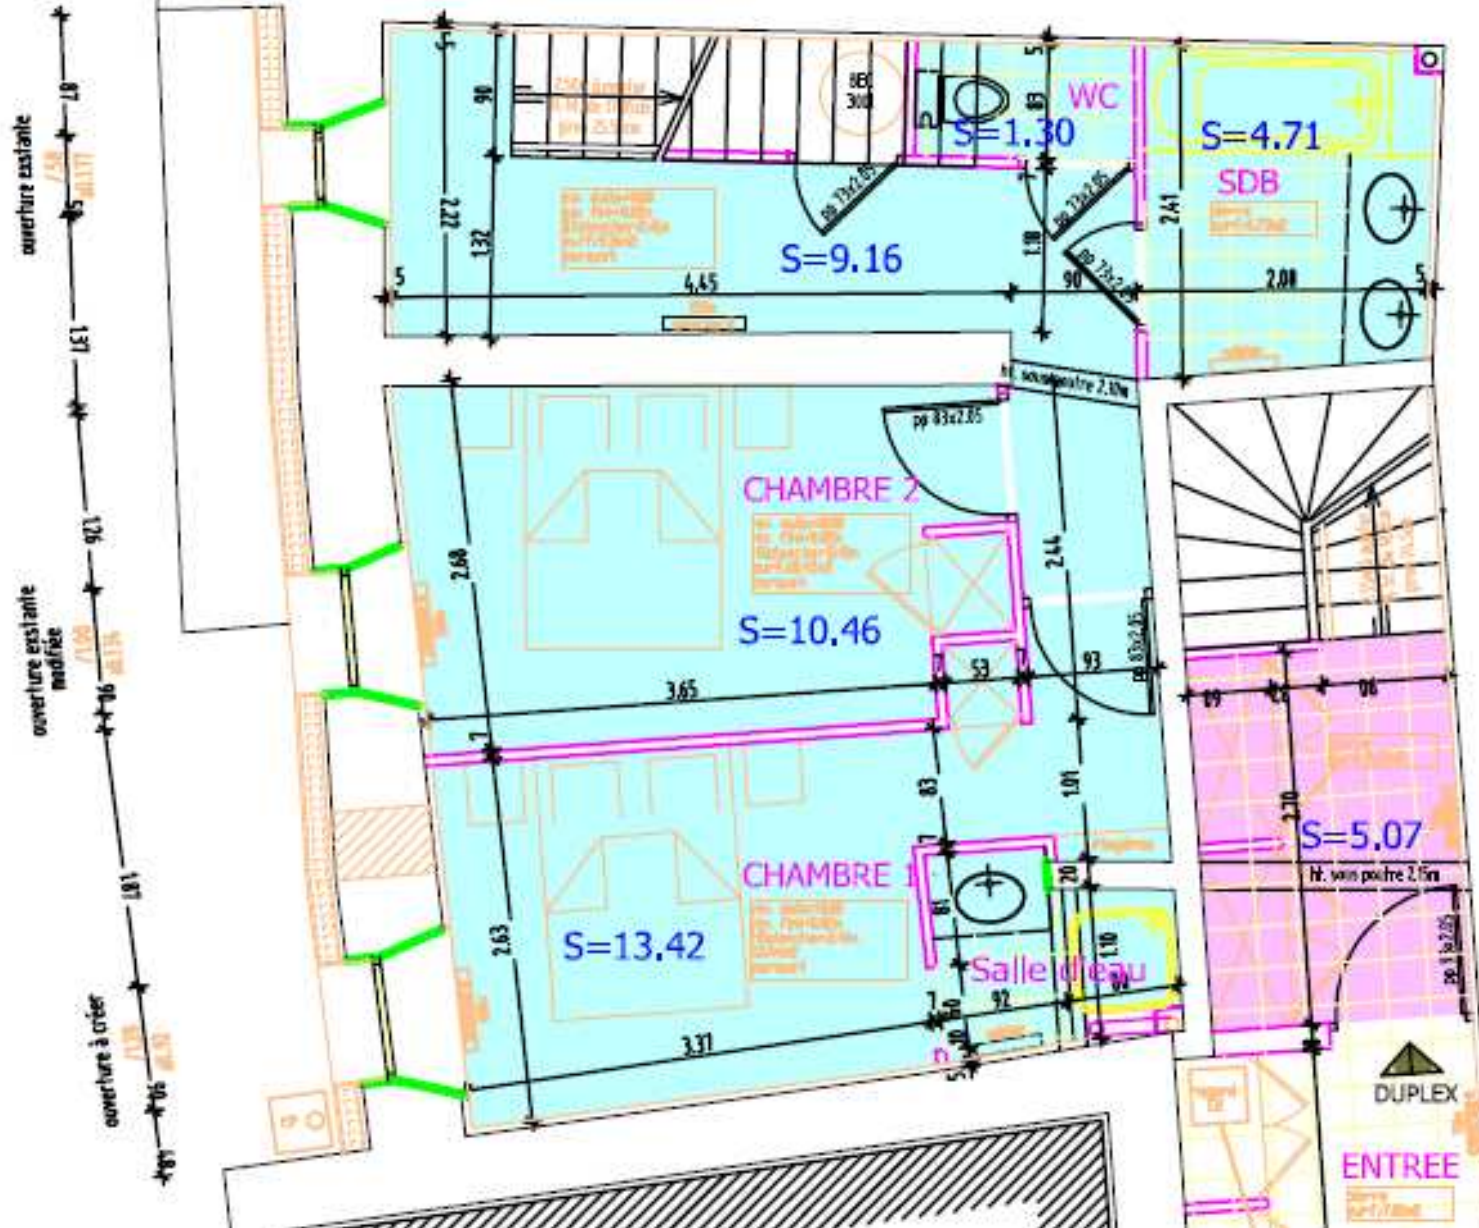

Velux chambres
du 2^{ème} étage

Fenêtres séjour

Entrée indépendante

Fenêtres chambre 1 et 2
(rez de neige)

« Vista » maison de village sur 3 niveaux, 98 m2

Triplex T4 vista

Duplex T4 Le Fenil

Studio Junior

T3 combles Soleillant

Triplex T5 Olgapart

(niveau rez-de-neige)

(niveau N+1)

(niveau N+2)

FACADE NORD-OUEST