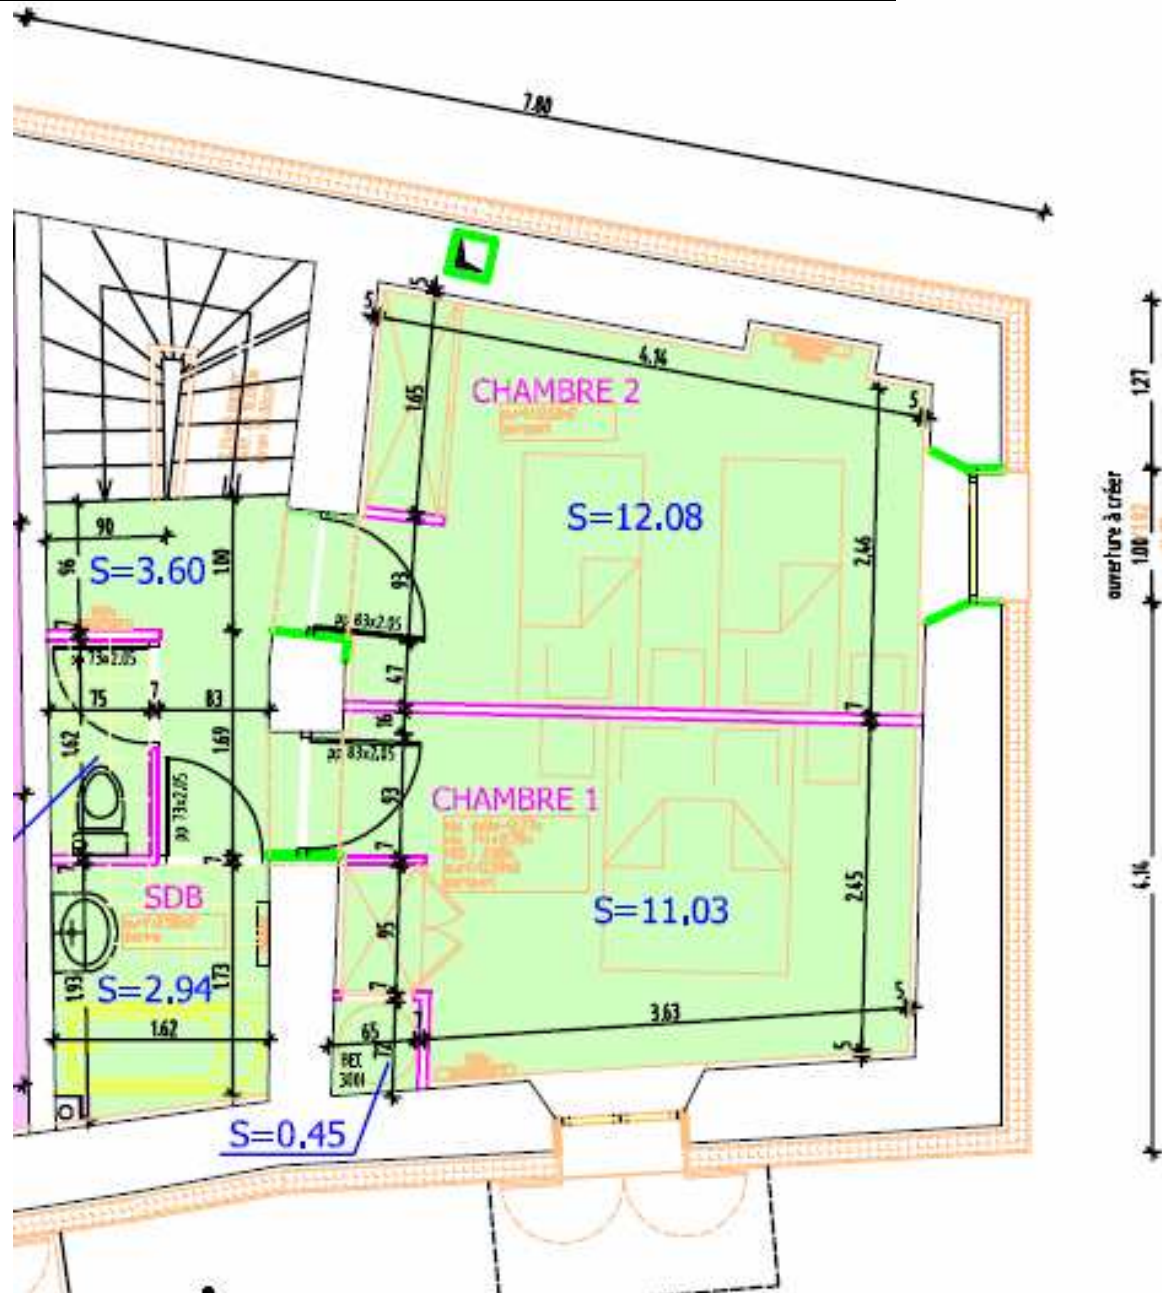

 LA MAISON
D'OLGA

fenêtres et balcon
exposition sud-ouest

Accès indépendant
par le rez-de neige

« Olgapart », maison de village sur 3 niveaux, 95m²

- Triplex T4 vista
- Duplex T4 Le Fenil
- Studio Junior
- T3 combles Soleillant
- Triplex T5 Olgapart

(niveau N+1)

(niveau N+2)

FACADE SUD-OUEST

Entrée

FACADE SUD-EST