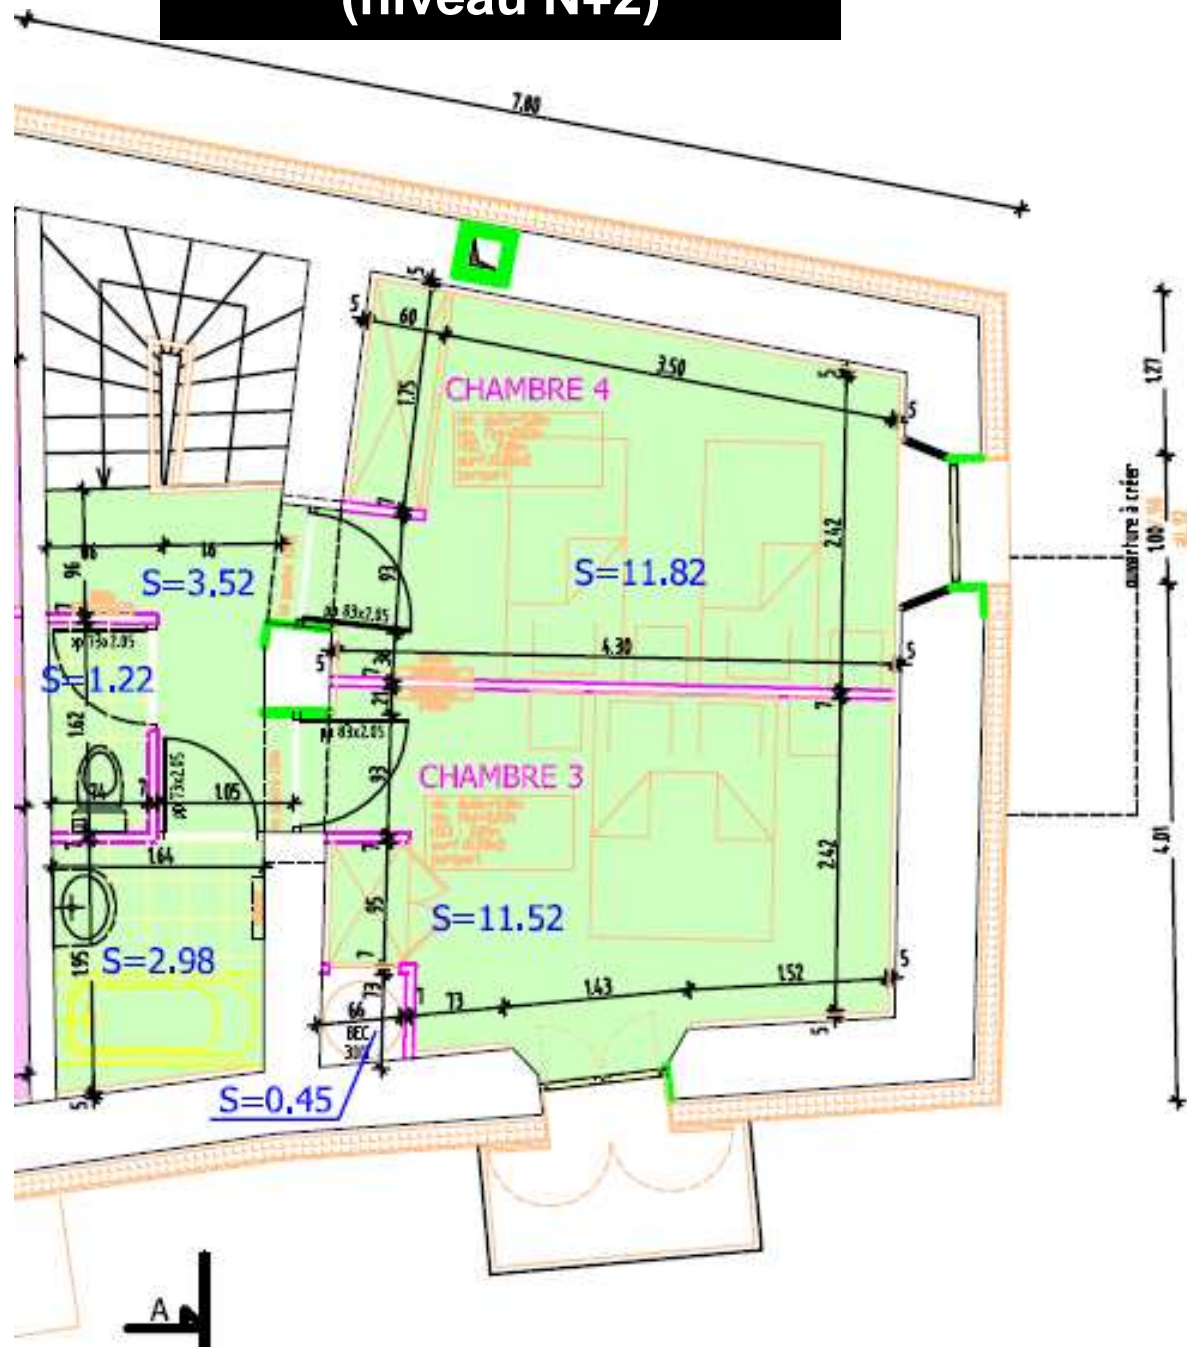

 LA MAISON
D'OLGA

fenêtres et balcon
exposition sud-ouest

Accès indépendant
par le rez-de neige

« Olgapart », maison de village sur 3 niveaux, 95m²

- Triplex T4 vista
- Duplex T4 Le Fenil
- Studio Junior
- T3 combles Soleillant
- Triplex T5 Olgapart

(niveau N+1)

(niveau N+2)

FACADE SUD-OUEST

Entrée

FACADE SUD-EST