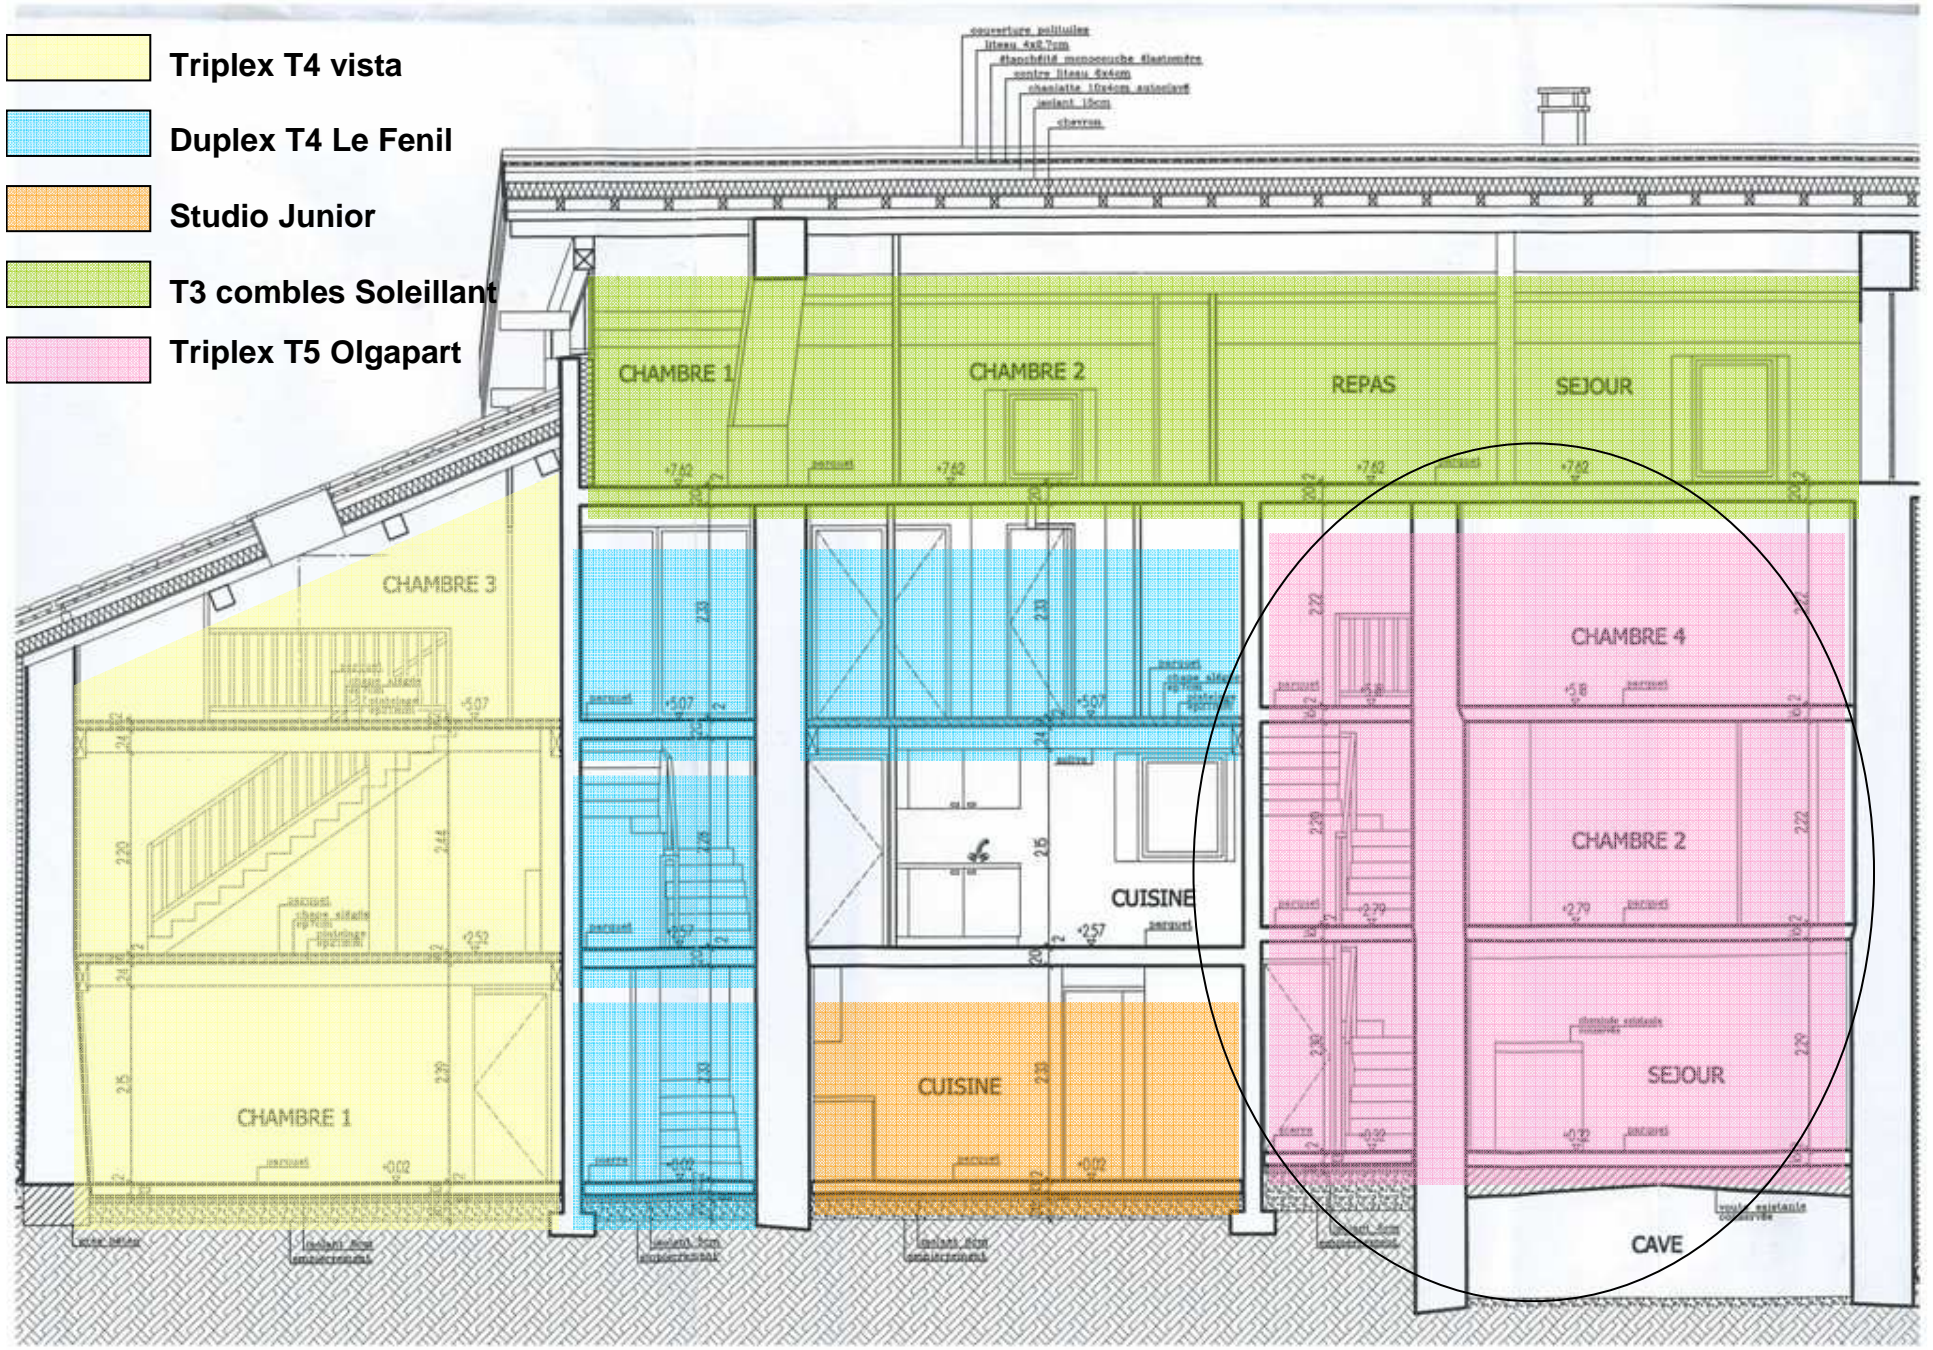

 LA MAISON
D'OLGA

fenêtres et balcon
exposition sud-ouest

Accès indépendant
par le rez-de neige

« Olgapart », maison de village sur 3 niveaux, 95m²

- Triplex T4 vista
- Duplex T4 Le Fenil
- Studio Junior
- T3 combles Soleillant
- Triplex T5 Olgapart

(niveau N+1)

(niveau N+2)

FACADE SUD-OUEST

Entrée

FACADE SUD-EST