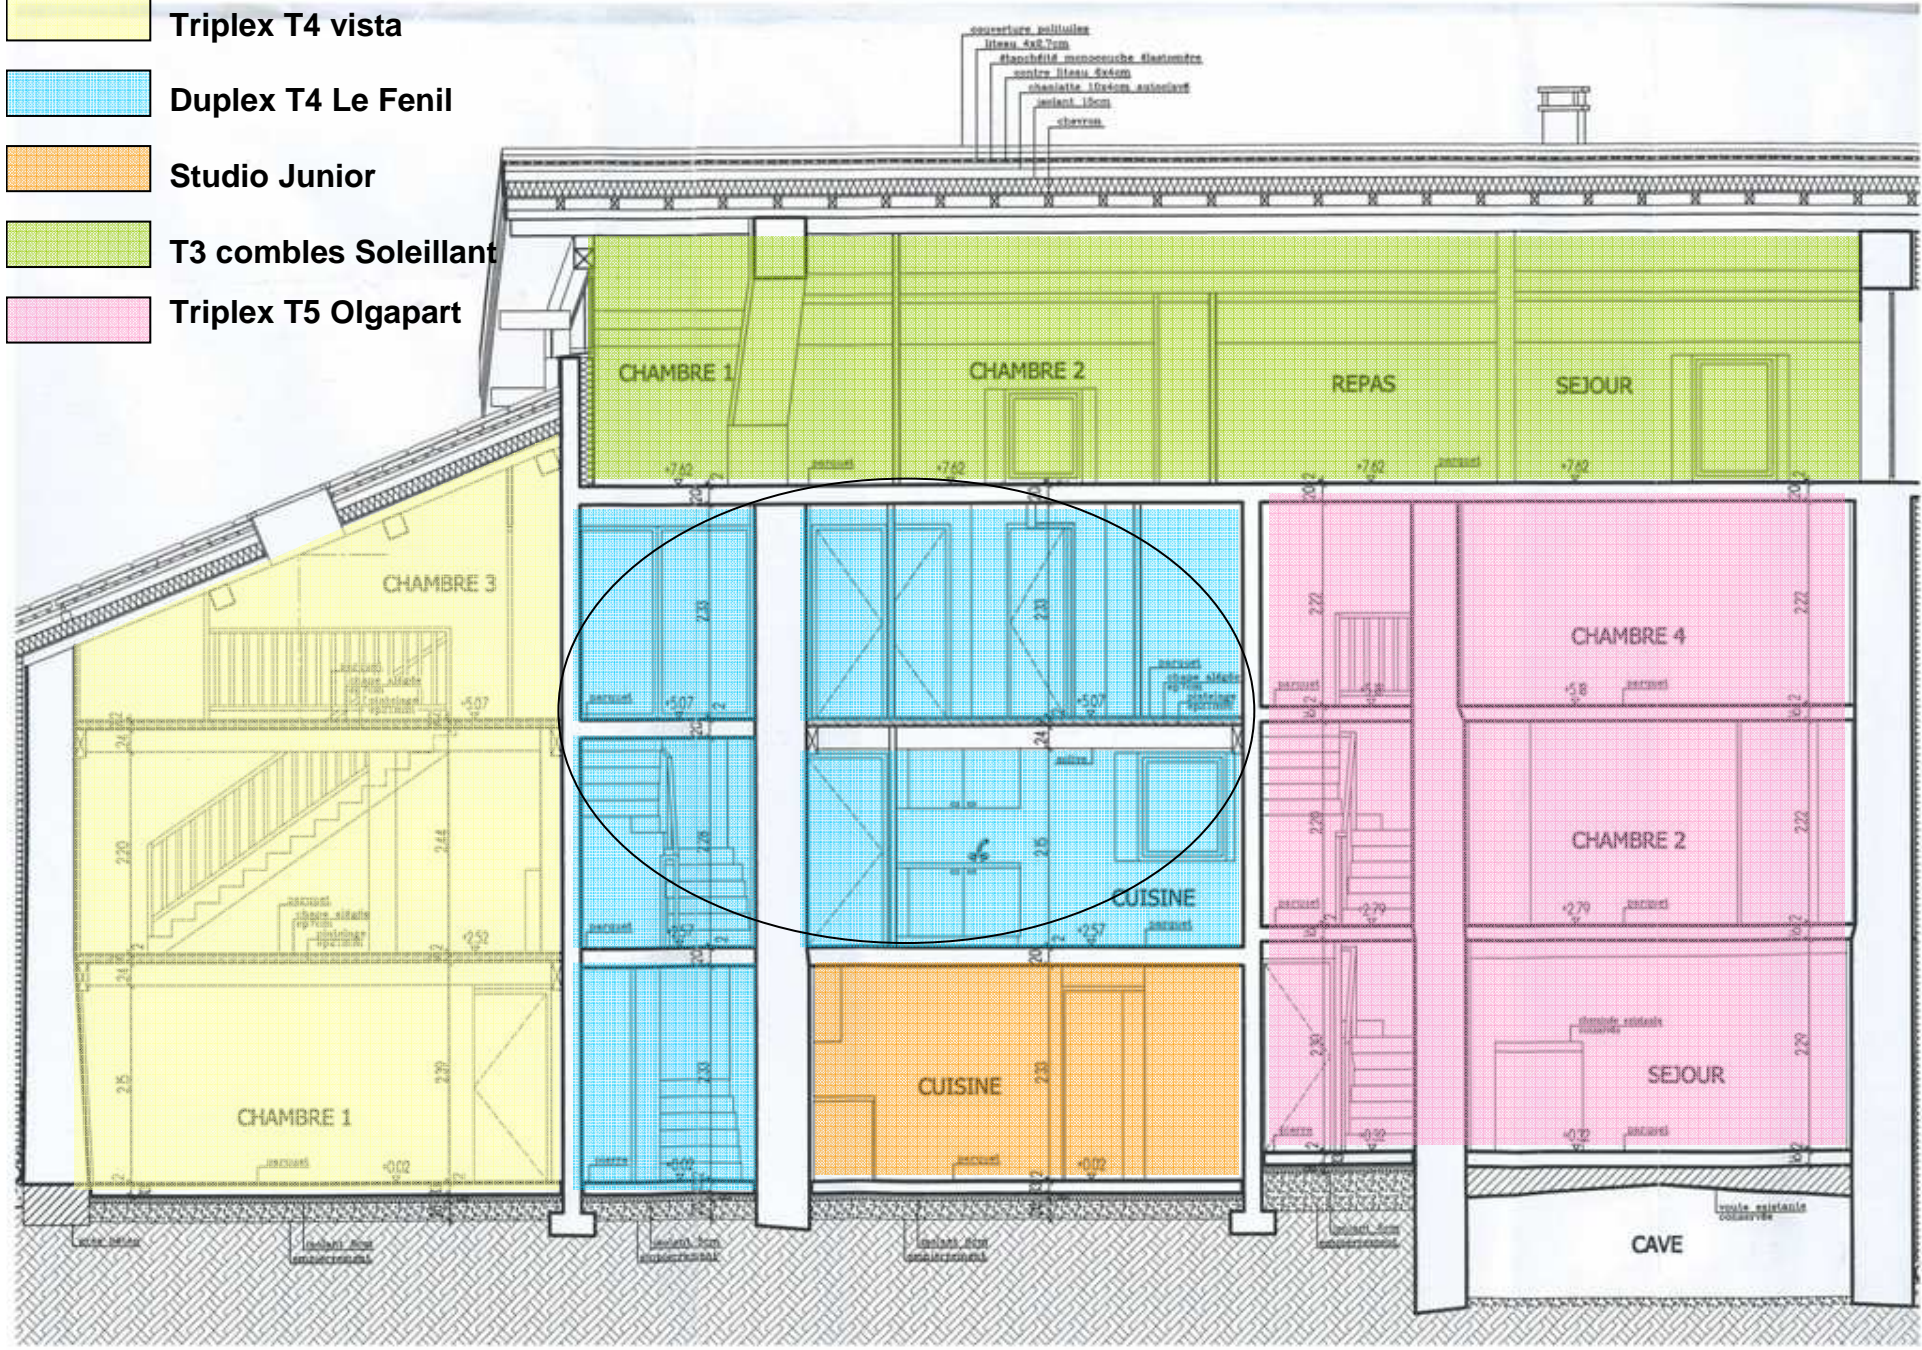

LA MAISON
D'OLGA

4 fenêtres
exposition sud-
ouest

Accès par le rez-
de-
neige (hall
d'entrée commun
avec le studio)

« Le Fenil », duplex T4, 83 m²

Triplex T4 vista

Duplex T4 Le Fenil

Studio Junior

T3 combles Soleillant

Triplex T5 Olgapart

(niveau rez-de-neige)

Entrée
duplex
Niveau
rez-de-neige

(niveau N+1)

cheminée