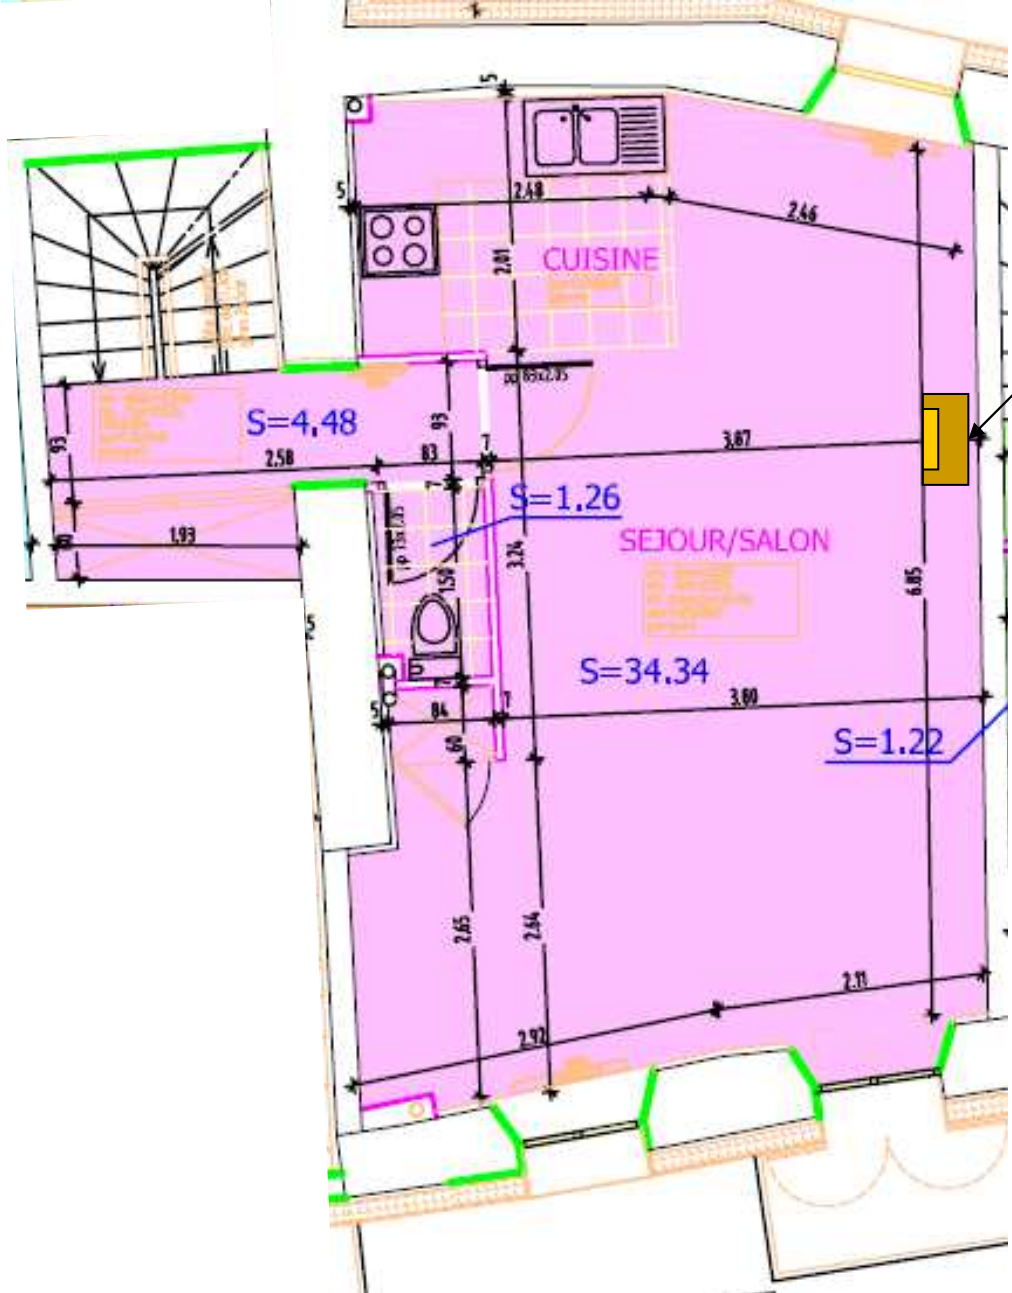

LA MAISON
D'OLGA

4 fenêtres
exposition sud-
ouest

Accès par le rez-
de-
neige (hall
d'entrée commun
avec le studio)

« Le Fenil », duplex T4, 83 m²

Triplex T4 vista

Duplex T4 Le Fenil

Studio Junior

T3 combles Soleillant

Triplex T5 Olgapart

(niveau rez-de-neige)

Entrée
duplex
Niveau
rez-de-neige

(niveau N+1)

cheminée