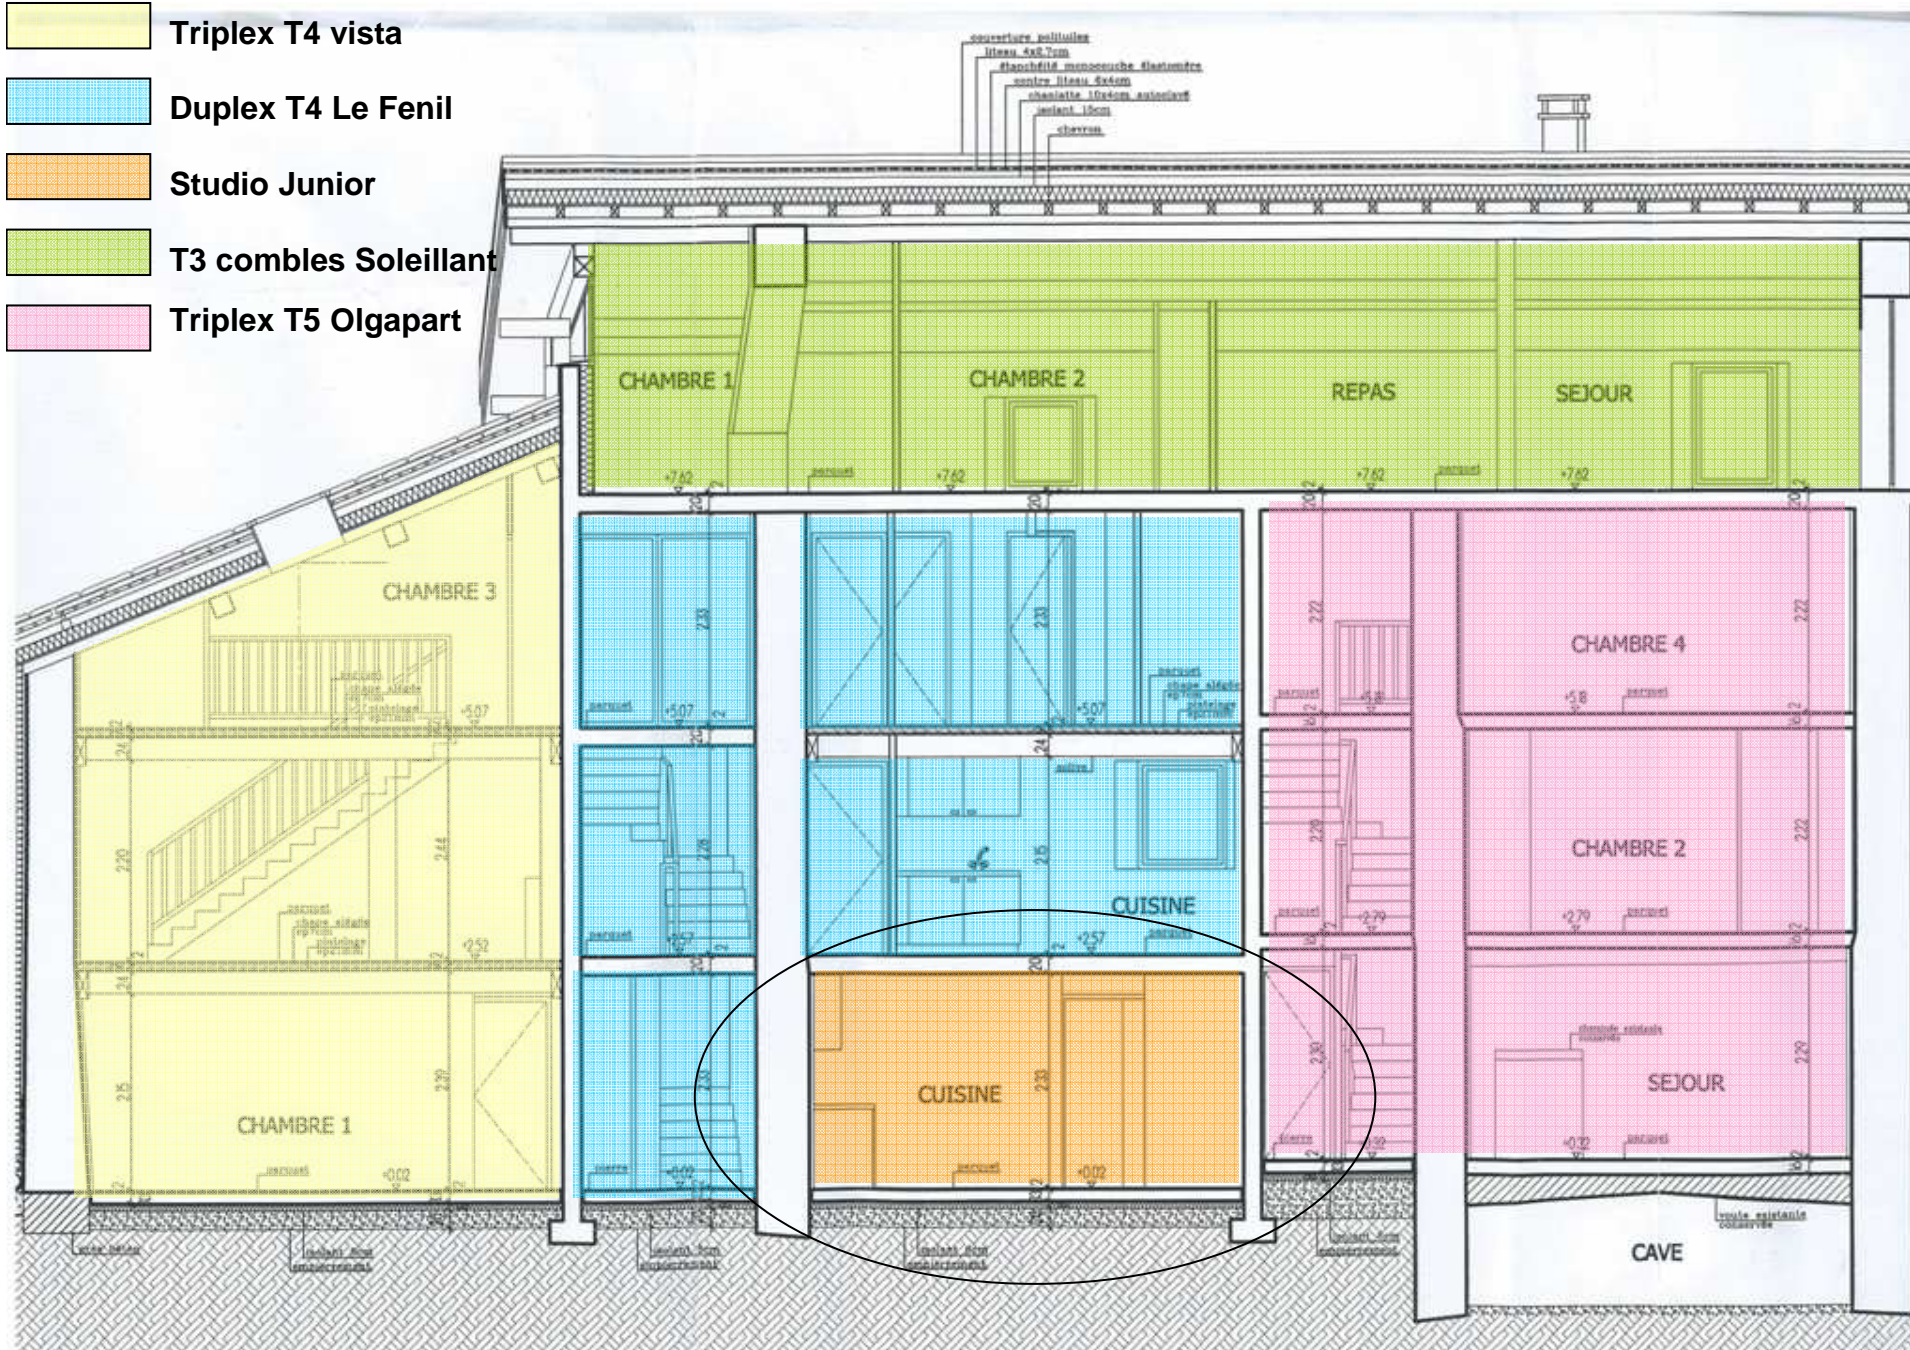

LA MAISON
D'OLGA

2 fenêtres
exposition
sud-ouest

Accès par le
rez-de-neige
(hall d'entrée
commun avec
le duplex)

Studio « Junior », 35 m²

Triplex T4 vista

Duplex T4 Le Fenil

Studio Junior

T3 combles Soleillant

Triplex T5 Olgapart

Entrée studio Junior

Fenêtres studio Junior